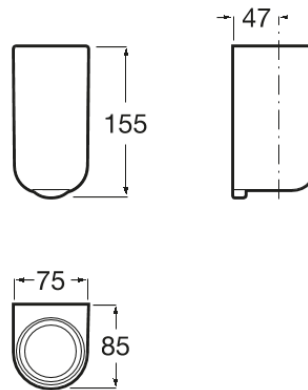

ONDA

Tandkrus

MÅL

Bredde	85 mm
Dybde	75 mm
Højde	155 mm

FARVE OG FINISH

00 White

TEKNISKE TEGNINGER

EGENSKABER

Finish: Hvid

Fæstningsæt: Medfølger

Installationsmuligheder: Kun skruer

Installationstype: Vægmonteret

Materiale: Sanitetsporcelæn

Onda

De hygiejniske egenskaber ved sanitetsporcelæn kan også findes i det nye Onda-badeværelsestilbehør. Det solide design med afrundede linjer er både det perfekte modspil til dit moderne badeværelse og det ideelle klassiske indslag.